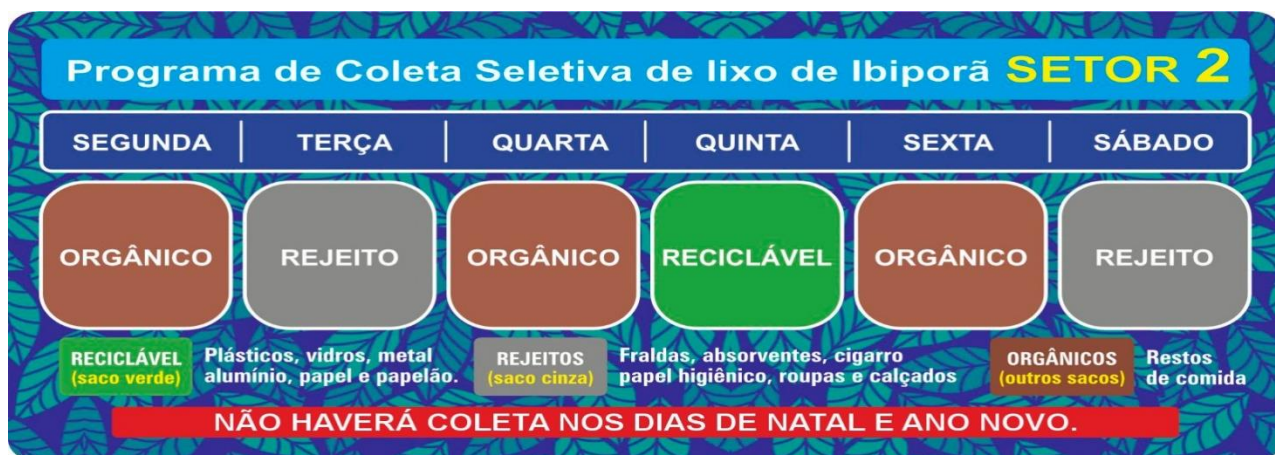

Recomendamos que os moradores acompanhem atentamente o novo cronograma, que implementará turnos fixos para a coleta de resíduos em cada região da Cidade.

Para mais informações sobre os setores e seus cronogramas, acesse o site oficial do SAMAE ou entre em contato com o atendimento da autarquia.

Contamos com a colaboração de todos para manter nossa cidade limpa e sustentável!

Setor 01 – Coleta noturna, a partir das 19h.

CENTRO	JARDIM VILA PROGRESSO
CONDOMINIO MORADAS DO ALVOREDA	JARDIM RECANTO PARQUE COARÍ
CONDOMINIO ROYAL BOULEVARD	JARDIM SANTA LUZIA
JARDIM BOA VISTA I	JARDIM SAO MANOEL
JARDIM BRASILIA	RESIDENCIAL SAN CONRADO
JARDIM MONTE VERDE I	RESIDENCIAL TERRA DE SANTA CRUZ I
JARDIM PANORAMA	RESIDENCIAL TERRA DE SANTA CRUZ II
JARDIM PARAISO	VIELAS PRIMEIRO DE MAIO
JARDIM PLANALTO	VILA MARTINS