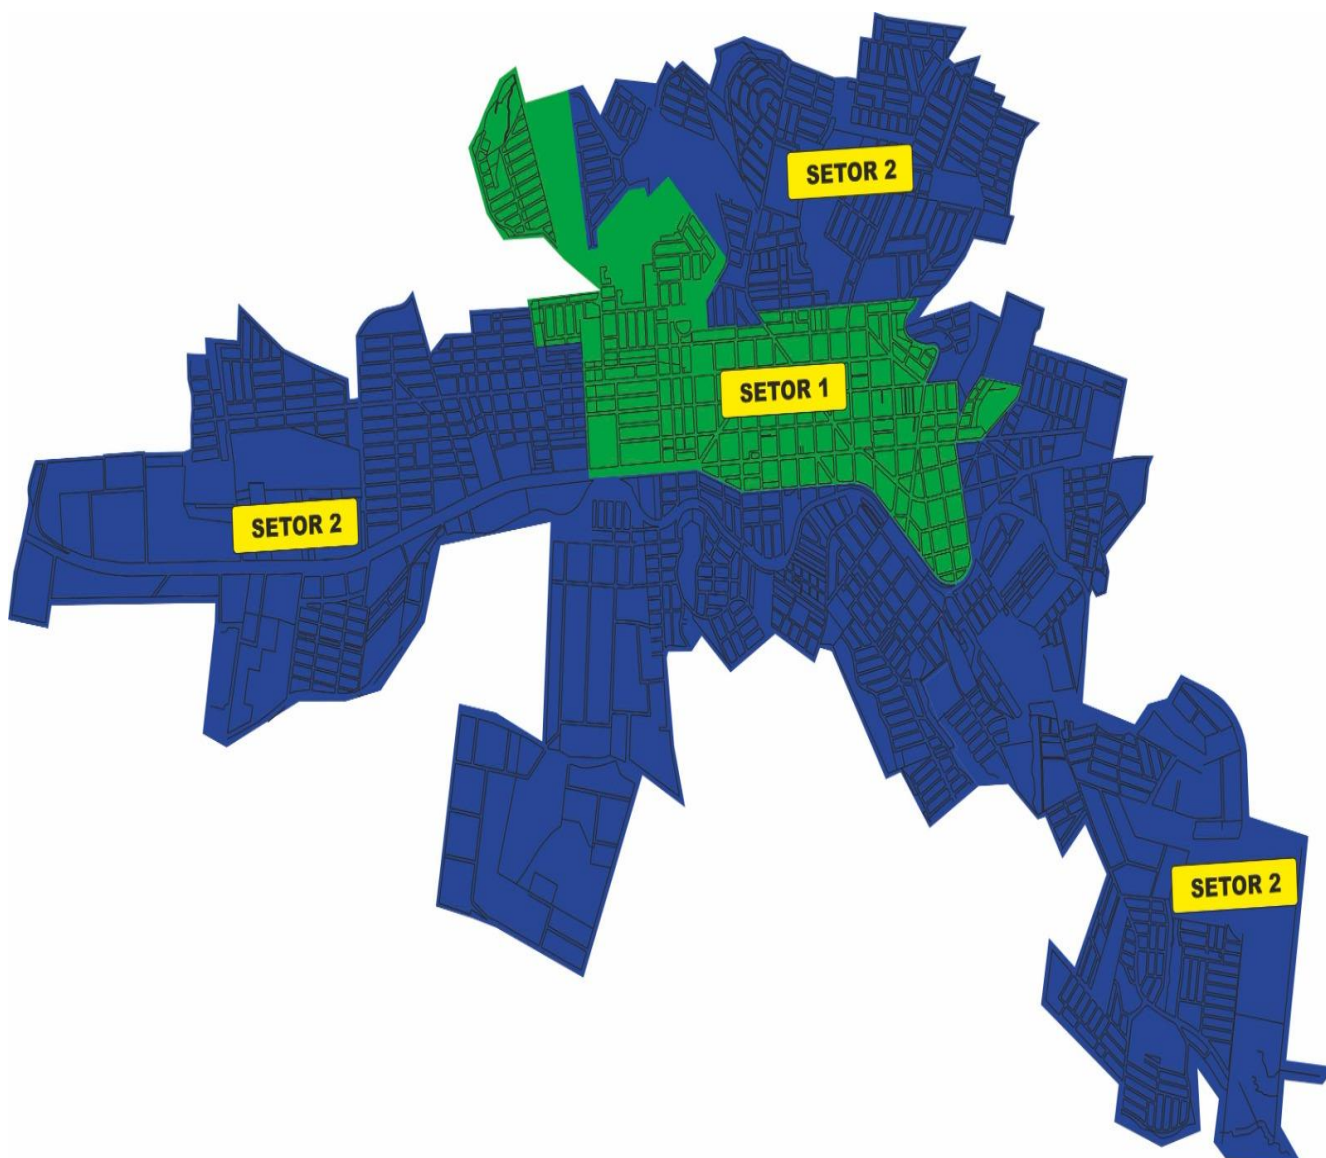

COMUNICADO IMPORTANTE

O SAMAE informa que, a partir do dia **20 de janeiro de 2025**, haverá alterações no cronograma de coleta de resíduos sólidos na cidade.

Essa mudança visa otimizar o serviço, garantindo maior eficiência e atendimento às demandas de todos os bairros.

Recomendamos que os moradores acompanhem atentamente o novo cronograma, que implementará turnos fixos para a coleta de resíduos em cada região da Cidade.

Para mais informações sobre os setores e seus cronogramas, acesse o site oficial do SAMAE ou entre em contato com o atendimento da autarquia.

Contamos com a colaboração de todos para manter nossa cidade limpa e sustentável!

Setor 01 – Coleta noturna, a partir das 19h.

CENTRO	JARDIM VILA PROGRESSO
CONDOMINIO MORADAS DO ALVOREDA	JARDIM RECANTO PARQUE COARÍ
CONDOMINIO ROYAL BOULEVARD	JARDIM SANTA LUZIA
JARDIM BOA VISTA I	JARDIM SAO MANOEL
JARDIM BRASILIA	RESIDENCIAL SAN CONRADO
JARDIM MONTE VERDE I	RESIDENCIAL TERRA DE SANTA CRUZ I
JARDIM PANORAMA	RESIDENCIAL TERRA DE SANTA CRUZ II
JARDIM PARAISO	VIELAS PRIMEIRO DE MAIO
JARDIM PLANALTO	VILA MARTINS

Setor 02 – Coleta noturna, a partir das 19h.

BAIRRO ANTÔNIO GUILHERME	PARQUE INDUSTRIAL
CONDOMÍNIO EMP. IBIPORÃ I	RECANTO PARQUE GUARÁ
CONJ. HAB. JOSÉ PIRES DE GODOY	RESIDENCIAL CASTELO BRANCO
CONJ. HAB. CANADA	RESIDENCIAL GIRASSÓIS
JARDIM ALVORDA	RESIDENCIAL TERRA BONITA
JARDIM BOM PASTOR	VILA DUTRA
JARDIM DOM BOSCO	VILA IPÊ
JARDIM SAN RAFAEL	VILA NELO
JARDIM SANTA PAULA	VILA ROMANA I
JARDIM ZANONI	VILA ROMANA II